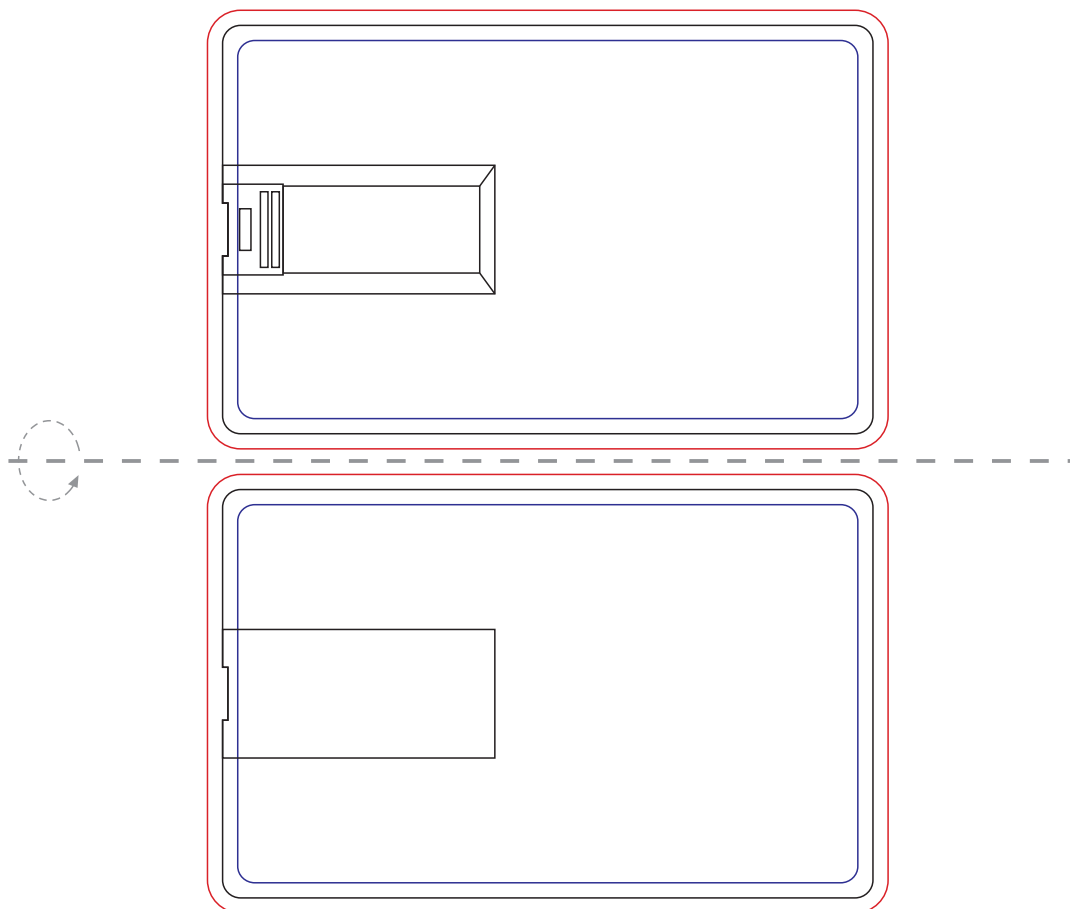

KOLOR NADRIKU:

Pełnokolorowy CMYK

ROZMIAR NADRIKU:

- Spad karty (90mm x 58mm)
- Rzeczywisty wymiar karty (86mm x 54mm)
- Maksymalny rozmiar tekstu (82mm x 50mm)
- Oś obrotu karty

UWAGA!

Nadruk może się przesuwąć względem projektu $\pm 2\text{mm}$

Reklamacje odnośnie treści oraz grafiki po dokonaniu akceptacji nie będą uwzględniane. SPIROPRINT nie bierze odpowiedzialności za jakość i zawartość materiałów dostarczonych od klienta, w tym zdjęć, grafik i tekstów.

Projekty prosimy wysyłać w krzywych w Corelu do wersji 12. Mapy bitowe w CMYK-u w rozdzielczości min 300dpi 1:1.