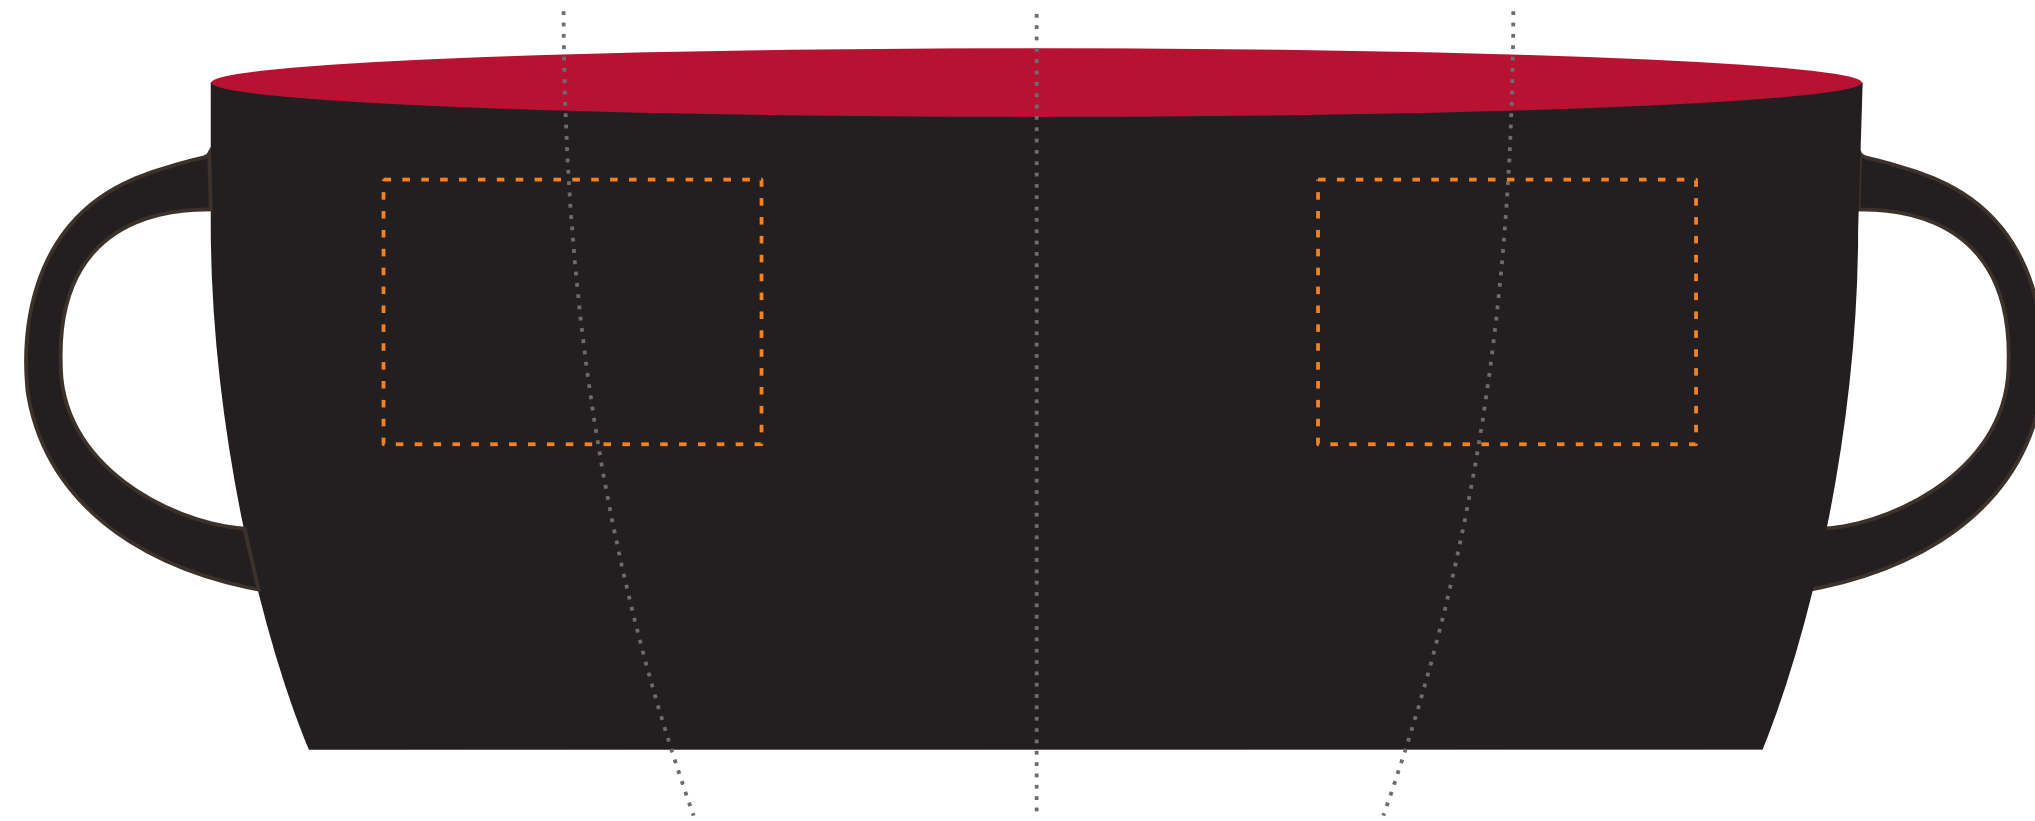

kubek BARREL

KOLOR NADRUKU:

SB Biały - -

Podane barwy w paletcie Pantone Solid Coated, HKS, CMYK stanowią wartości jedynie poglądowe i mogą odbiegać od rzeczywistości.

ROZMIAR NADRUKU:

— 50mm x 35mm

KOLOR KUBKA:

- BIAŁY
- CIEMNY ZIELONY
- CZERWONY
- GRANANTORY
- NIEBIESKI
- POMARAŃCZOWY
- ZIELONY
- ŻÓŁTY

Reklamacje odnośnie treści oraz grafiki po dokonaniu akceptacji nie będą uwzględniane. SPIROPRINT nie bierze odpowiedzialności za jakość i zawartość materiałów dostarczonych od klienta, w tym zdjęć, grafik i tekstów.

Projekty prosimy wysyłać w krzywych w Corelu do wersji 12. Mapy bitowe w CMYK-u w rozdzielczości min 300dpi 1:1.