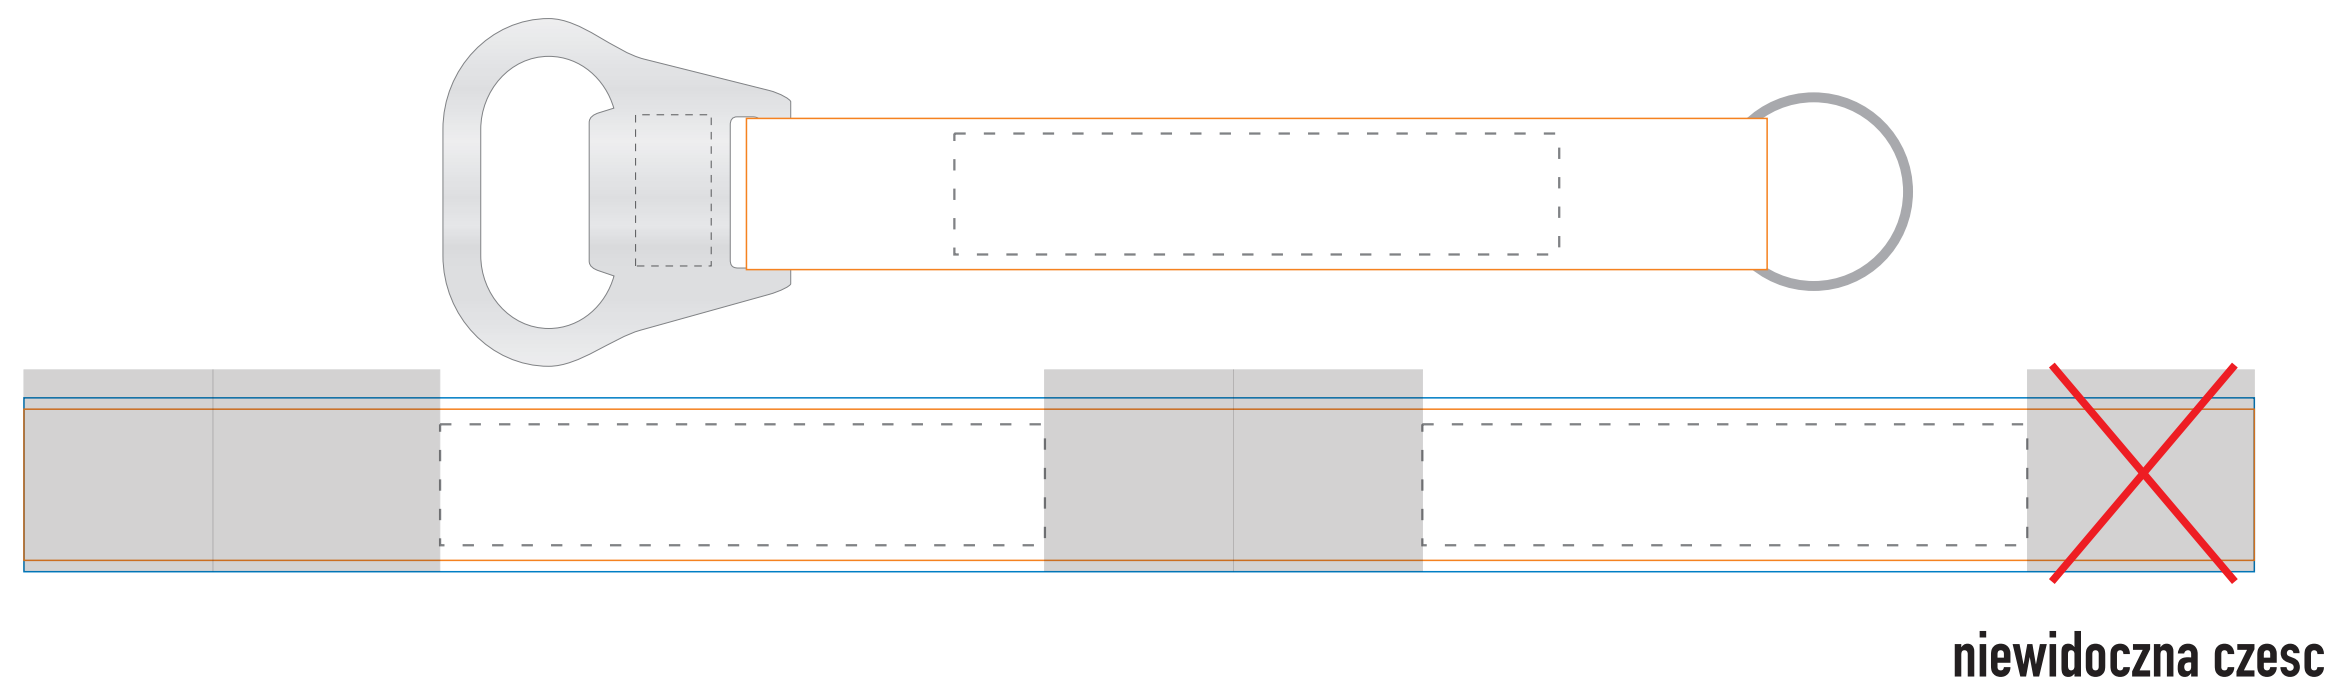

smycz OTWIERACZ

KOLOR NADRUKU:

Nadruk Pełnokolorowy CMYK

ROZMIAR NADRUKU:

80mm x 11mm

ROZMIAR GRAWERU

20mm x 10mm

Rozmiar smyczy z zachowaniem spadów (900x18mm)

Rzeczywisty rozmiar smyczy (900x15mm)

Miejsce na zszywanie/zagięcie smyczy
Prosimy nie umieszczać w tym miejscu istotnych elementów

Reklamacje odnośnie treści oraz grafiki po dokonaniu akceptacji nie będą uwzględniane. SPIROPRINT nie bierze odpowiedzialności za jakość i zawartość materiałów dostarczonych od klienta, w tym zdjęć, grafik i tekstów.

Projekty prosimy wysłać w krzywych w Corelu do wersji 12. Mapy bitowe w CMYK-u w rozdzielczości min 300dpi 1:1.