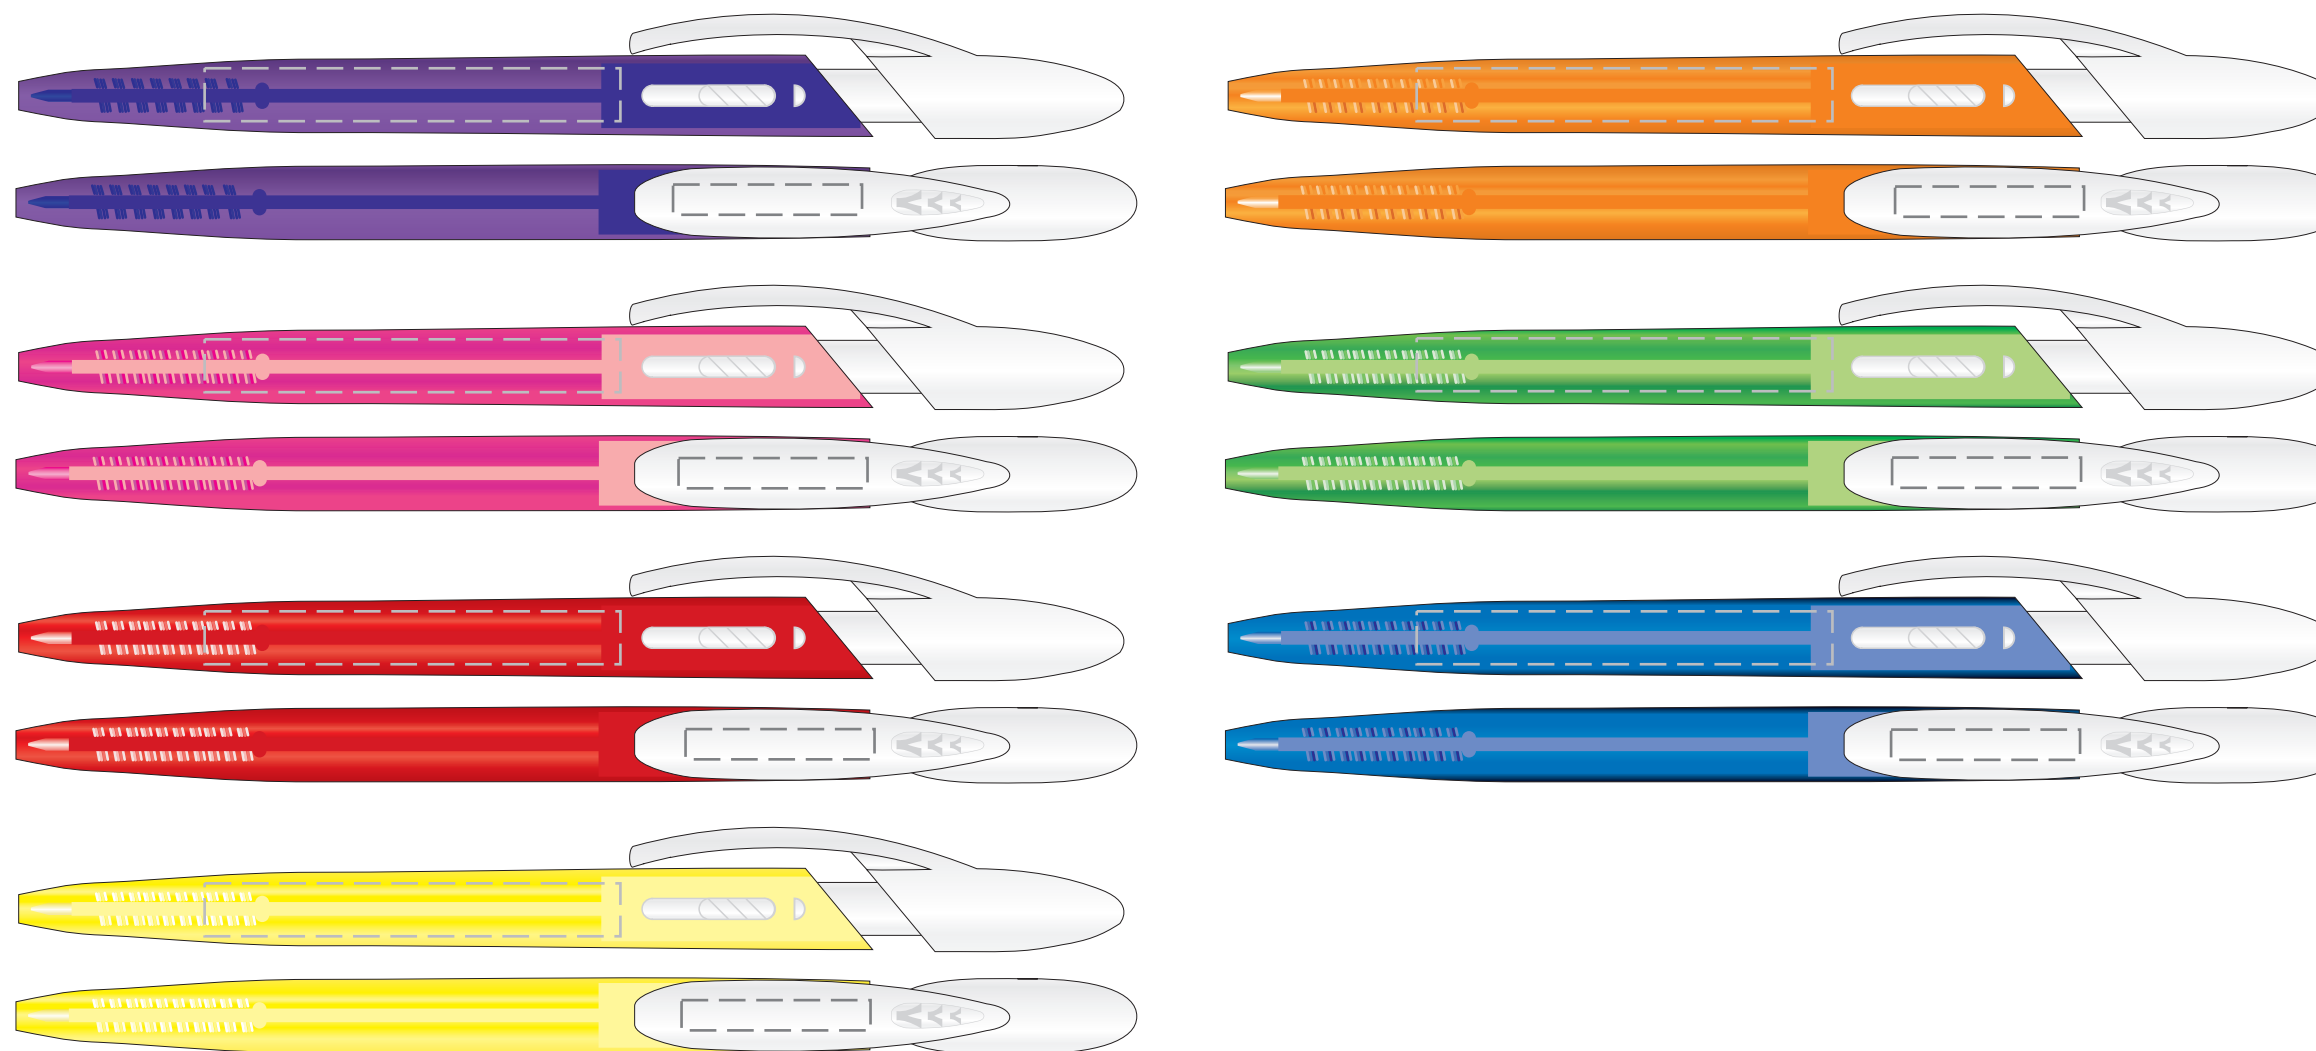

KOLOR NADRUKU:

		Pantone
TC	Czarny	Black
TB	Biały	-
TZ	Zielony	340C
TN	Niebieski	300C
TCz	Czerwony	199C
TZ	Zółty	107C
TP	Pomarańcz	172C
TG	Granatowy	2756C
TS	Srebrny	420C
TZl	Złoty	105C
TI	Inny	--C

ROZMIAR NADRUKU:

Korpus: 55mm x 7mm

Klips: 25mm x 4mm

Reklamacje odnośnie treści oraz grafiki po dokonaniu akceptacji nie będą uwzględniane. SPIROPRINT nie bierze odpowiedzialności za jakość i zawartość materiałów dostarczonych od klienta, w tym zdjęć, grafik i tekstów.

Projekty prosimy wysyłać w krzywych w Corelu do wersji 12. Mapy bitowe w CMYK-u w rozdzielczości min 300dpi 1:1.